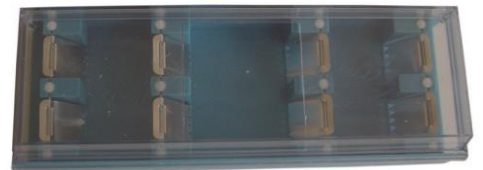

## ACCESORIOS PARA HAMSTER

Casa hamster  
con escalera # 5018

Casa hamster  
1 piso # 5001

Casa hamster  
2 pisos # 5002

Casa de queso # 5101

Penthouse # 5102

Torre espacial # 5103

Igloo chico # 9569  
19x16x9

Igloo grande # 9568  
30x26x14 cm

sube y baja # 9640  
16x7x8 cm

Bebedero hamster  
chico # 5051

Bebedero hamster  
250 ml # 9402

Llantas para  
hamster #1209

Trampa cucaracha  
y lagartija # AA-280

## JAULAS PARA HAMSTER

Jaula para hamster # 9327  
26x21x21 (Azul y Naranja)

Jaula para hamster # 9776  
27x19x18 (Rosa, Naranja, Verde)

Jaula para hamster # 9328  
32x27x24 (Azul y Rosa)

Jaula para hamster # 9804  
27x21x22 (Azul, Morado, Verde y Rosa)