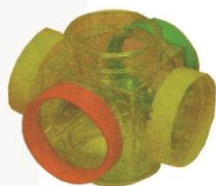

# ACCESORIOS PARA HAMSTER

Pelota con base # 8030  
12 cm diametro

Pelota # 5022  
18 cm diametro

Pelota con base # 5006  
18 cm diametro

Codo Corto  
# 9436

Y chica  
# 9439

Recta de 25.5 cm  
# 5121

Recta de 12.5 cm  
# 5122

Vuelta en U  
# 5123

Curva grande  
# 5125

Curva grande con  
salida # 5126

T para hamster  
# 5127

Cubo con 5 salidas  
# 5128

Tapon  
# 5131

Codo para hamster  
# 5132

Y para hamster  
# 5133

## ACCESORIOS PARA HAMSTER

Casa hamster  
con escalera # 5018

Casa hamster  
1 piso # 5001

Casa hamster  
2 pisos # 5002

Casa de queso # 5101

Penthouse # 5102

Torre espacial # 5103

Igloo chico # 9569  
19x16x9