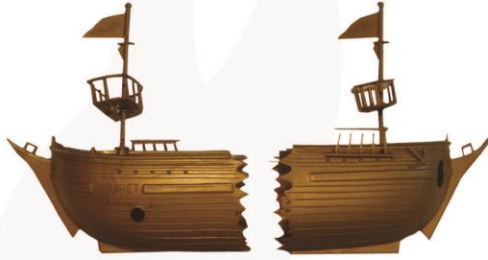

Rana con sombrilla
1253

Peces flotantes bolsa
con 16 pzas AD-762

Tronco de mangle:
chico (25 a 35 cm) , mediano (35 a 45 cm)
grande (40 a 50 cm), jumbo (60 a 80 cm)

FIGURAS JAPONESAS

Castillo # 1204

Barco roto # 1207