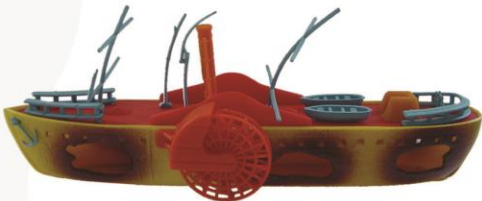

Rana con sombrilla
1253

Peces flotantes bolsa
con 16 pzas AD-762

Tronco de mangle:
chico (25 a 35 cm) , mediano (35 a 45 cm)
grande (40 a 50 cm), jumbo (60 a 80 cm)

FIGURAS JAPONESAS

Castillo # 1204

Barco roto # 1207

Medio barco roto # 1208

Llantas # 1209

Ostra con perla # 1213

Ostra con espinas # 1223

Ostra gigante # 1224

Dinosaurio # 1225

Barco de rio con rueda # 1226

Cofre con tesoro # 1228